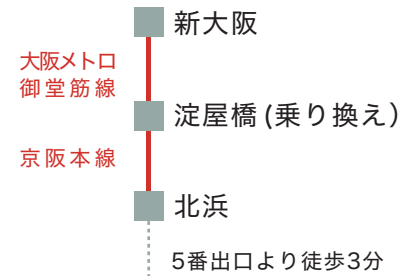

### ■最寄駅

京阪本線「北浜駅」5番出口 (徒歩3分)

大阪メトロ 堺筋線「北浜駅」5番出口 (徒歩3分)

※京阪本線と大阪メトロ堺筋線の出口は、共通です。

大阪メトロ 堺筋線「堺筋本町駅」12番出口 (徒歩5分)

### ■新大阪駅からの最短ルート

**pcm** 1Fに中華料理店「聚香園」がテナントに入っているマンションになります。(1Fはレンガ造り)

■お車でお越しの際は、**一方通行に気をつけてお越してください。**

■高速道路にてお越しの場合、

- ① 本町インター出口は右側車線にあります。
- ② 本町インター出口では分岐を右折してください。

到着しましたら、インターフォンにて「707」をお呼び出しください。